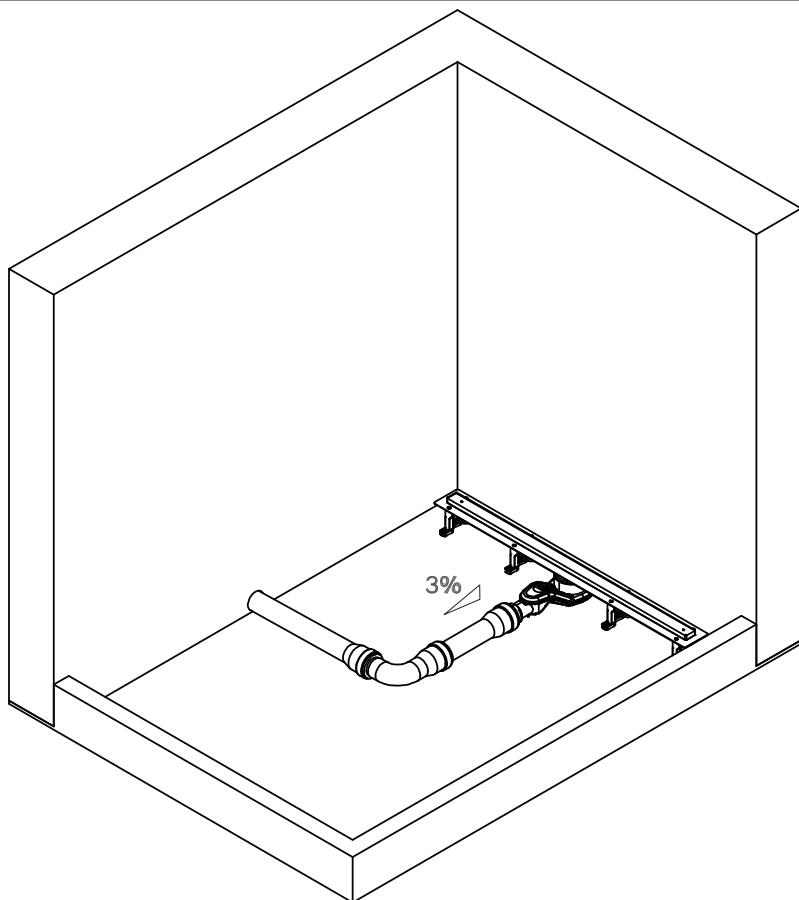

**drain configuration/конфігурація трапа**

1	Grate slot cut	решетка	x1
2	Grate fixator	фиксатор решетки	x8
3	Filter	сетка-фильтр	x1
4	Dry syphon assembly	сухой затвор в сборе	x1
5	Body drain	корпус трапа	x1
6	Foot assembly	регулируемые ножки в сборе	x4
7	Nut	гайка крепления ножек	x4
8	Sealing ring assembly	уплотнительное кольцо в сборе	x1
9	Water syphon	гидрозатвор	x1
10	Screw kit	комплект крепежа	x8
11	Sealing membrane with glue	герметизирующая лента с клеем	x1
12	Hook	крючок для снятия решетки	x1
13	Protective hood	защитный экран	x1
14	Wrench	ключ	x1
15	Screw driver	отвертка	x1

**blaufkonfiguration/конфігурація дренажу**

1	Rost mit Schlitzschnitt	решетка с прорезом	x1
2	Rostfixator	фиксатор решетки	x8
3	Filter	фильтр	x1
4	Trockensiphon-Baugruppe	сухой сифон в сборе	x1
5	Körper des Abflusses	корпус водостоку	x1
6	Fußmontage	нога в сборе	x4
7	Nuss	гайка	x4
8	Dichtringmontage	Ущільнювальне кільце в зборі	x1
9	Wasserdichtung	гідрозатвор	x1
10	Schraubensatz	комплект кріплення	x8
11	Abdichtungsbahn mit Kleber	герметизуюча стрічка з клеєм	x1
12	Haken	гачок для зняття решітки	x1
13	Schutzschirm	захисний екран	x1
14	Schraubenschlüssel	гайковий ключ	x1
15	Schraubenzieher	Вікрутка	x1