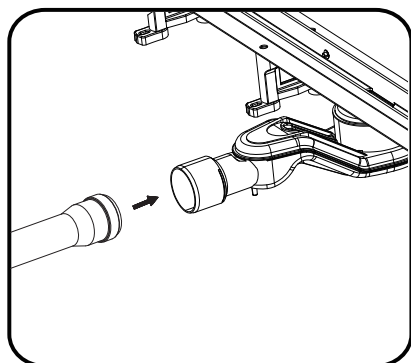

**drain configuration/конфігурація трапа**

1	Grate slot cut	решетка	x1
2	Grate fixator	фиксатор решетки	x8
3	Filter	сетка-фильтр	x1
4	Dry syphon assembly	сухой затвор в сборе	x1
5	Body drain	корпус трапа	x1
6	Foot assembly	регулируемые ножки в сборе	x4
7	Nut	гайка крепления ножек	x4
8	Sealing ring assembly	уплотнительное кольцо в сборе	x1
9	Water syphon	гидрозатвор	x1
10	Screw kit	комплект крепежа	x8
11	Sealing membrane with glue	герметизирующая лента с клеем	x1
12	Hook	крючок для снятия решетки	x1
13	Protective hood	защитный экран	x1
14	Wrench	ключ	x1
15	Screw driver	отвертка	x1

**blaufkonfiguration/конфігурація дренажу**

1	Rost mit Schlitzschnitt	решетка с прорезом	x1
2	Rostfixator	фиксатор решетки	x8
3	Filter	фильтр	x1
4	Trockensiphon-Baugruppe	сухой сифон в сборе	x1
5	Körper des Abflusses	корпус водостоку	x1
6	Fußmontage	нога в сборе	x4
7	Nuss	гайка	x4
8	Dichtringmontage	Ущільнювальне кільце в зборі	x1
9	Wasserdichtung	гідрозатвор	x1
10	Schraubensatz	комплект кріплення	x8
11	Abdichtungsbahn mit Kleber	герметизуюча стрічка з клеєм	x1
12	Haken	гачок для зняття решітки	x1
13	Schutzschirm	захисний екран	x1
14	Schraubenschlüssel	гайковий ключ	x1
15	Schraubenzieher	Вікрутка	x1