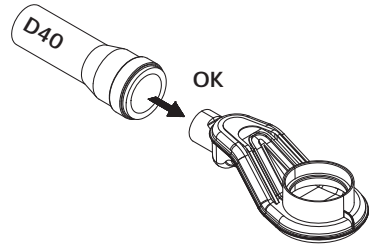

**drain configuration/конфігурація трапа**

1	Grate slot cut	решетка	x1
2	Grate fixator	фиксатор решетки	x8
3	Filter	сетка-фильтр	x1
4	Dry syphon assembly	сухой затвор в сборе	x1
5	Body drain	корпус трапа	x1
6	Foot assembly	регулируемые ножки в сборе	x4
7	Nut	гайка крепления ножек	x4
8	Sealing ring assembly	уплотнительное кольцо в сборе	x1
9	Water syphon	гидрозатвор	x1
10	Screw kit	комплект крепежа	x8
11	Sealing membrane with glue	герметизирующая лента с клеем	x1
12	Hook	крючок для снятия решетки	x1
13	Protective hood	защитный экран	x1
14	Wrench	ключ	x1
15	Screw driver	отвертка	x1

**blaufkonfiguration/конфігурація дренажу**

1	Rost mit Schlitzschnitt	решетка с прорезом	x1
2	Rostfixator	фиксатор решетки	x8
3	Filter	фильтр	x1
4	Trockensiphon-Baugruppe	сухой сифон в сборе	x1
5	Körper des Abflusses	корпус водостоку	x1
6	Fußmontage	нога в сборе	x4
7	Nuss	гайка	x4
8	Dichtringmontage	Ущільнювальне кільце в зборі	x1
9	Wasserdichtung	гідрозатвор	x1
10	Schraubensatz	комплект кріплення	x8
11	Abdichtungsbahn mit Kleber	герметизуюча стрічка з клеєм	x1
12	Haken	гачок для зняття решітки	x1
13	Schutzschirm	захисний екран	x1
14	Schraubenschlüssel	гайковий ключ	x1
15	Schraubenzieher	Вікрутка	x1