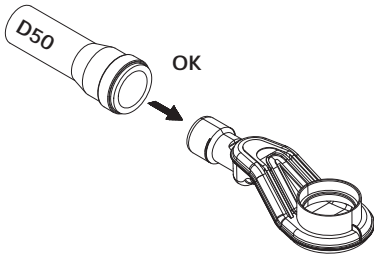

**drain configuration/конфігурація трапа**

1	Grate slot cut	решетка	x1
2	Grate fixator	фиксатор решетки	x8
3	Filter	сетка-фильтр	x1
4	Dry syphon assembly	сухой затвор в сборе	x1
5	Body drain	корпус трапа	x1
6	Foot assembly	регулируемые ножки в сборе	x4
7	Nut	гайка крепления ножек	x4
8	Sealing ring assembly	уплотнительное кольцо в сборе	x1
9	Water syphon	гидрозатвор	x1
10	Screw kit	комплект крепежа	x8
11	Sealing membrane with glue	герметизирующая лента с клеем	x1
12	Hook	крючок для снятия решетки	x1
13	Protective hood	защитный экран	x1
14	Wrench	ключ	x1
15	Screw driver	отвертка	x1

**blaufkonfiguration/конфігурація дренажу**

1	Rost mit Schlitzschnitt	решетка с прорезом	x1
2	Rostfixator	фиксатор решетки	x8
3	Filter	фильтр	x1
4	Trockensiphon-Baugruppe	сухой сифон в сборе	x1
5	Körper des Abflusses	корпус водостоку	x1
6	Fußmontage	нога в сборе	x4
7	Nuss	гайка	x4
8	Dichtringmontage	Ущільнювальне кільце в зборі	x1
9	Wasserdichtung	гідрозатвор	x1
10	Schraubensatz	комплект кріплення	x8
11	Abdichtungsbahn mit Kleber	герметизуюча стрічка з клеєм	x1
12	Haken	гачок для зняття решітки	x1
13	Schutzschirm	захисний екран	x1
14	Schraubenschlüssel	гайковий ключ	x1
15	Schraubenzieher	Вікрутка	x1