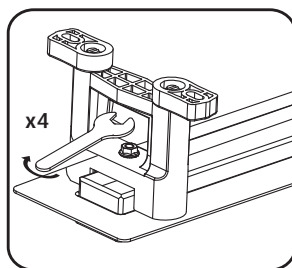

**drain configuration/конфігурація трапа**

1	Grate slot cut	решетка	x1
2	Grate fixator	фиксатор решетки	x8
3	Filter	сетка-фильтр	x1
4	Dry syphon assembly	сухой затвор в сборе	x1
5	Body drain	корпус трапа	x1
6	Foot assembly	регулируемые ножки в сборе	x4
7	Nut	гайка крепления ножек	x4
8	Sealing ring assembly	уплотнительное кольцо в сборе	x1
9	Water syphon	гидрозатвор	x1
10	Screw kit	комплект крепежа	x8
11	Sealing membrane with glue	герметизирующая лента с клеем	x1
12	Hook	крючок для снятия решетки	x1
13	Protective hood	защитный экран	x1
14	Wrench	ключ	x1
15	Screw driver	отвертка	x1

**blaufkonfiguration/конфігурація дренажу**

1	Rost mit Schlitzschnitt	решетка с прорезом	x1
2	Rostfixator	фиксатор решетки	x8
3	Filter	фильтр	x1
4	Trockensiphon-Baugruppe	сухой сифон в сборе	x1
5	Körper des Abflusses	корпус водостоку	x1
6	Fußmontage	нога в сборе	x4
7	Nuss	гайка	x4
8	Dichtringmontage	Ущільнювальне кільце в зборі	x1
9	Wasserdichtung	гідрозатвор	x1
10	Schraubensatz	комплект кріплення	x8
11	Abdichtungsbahn mit Kleber	герметизуюча стрічка з клеєм	x1
12	Haken	гачок для зняття решітки	x1
13	Schutzschirm	захисний екран	x1
14	Schraubenschlüssel	гайковий ключ	x1
15	Schraubenzieher	Вікрутка	x1