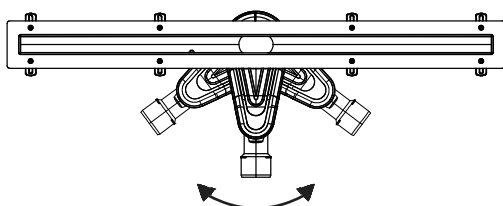

**drain configuration/конфігурація трапа**

1	Grate slot cut	решетка	x1
2	Grate fixator	фиксатор решетки	x8
3	Filter	сетка-фильтр	x1
4	Dry syphon assembly	сухой затвор в сборе	x1
5	Body drain	корпус трапа	x1
6	Foot assembly	регулируемые ножки в сборе	x4
7	Nut	гайка крепления ножек	x4
8	Sealing ring assembly	уплотнительное кольцо в сборе	x1
9	Water syphon	гидрозатвор	x1
10	Screw kit	комплект крепежа	x8
11	Sealing membrane with glue	герметизирующая лента с клеем	x1
12	Hook	крючок для снятия решетки	x1
13	Protective hood	защитный экран	x1
14	Wrench	ключ	x1
15	Screw driver	отвертка	x1

**blaufkonfiguration/конфігурація дренажу**

1	Rost mit Schlitzschnitt	решетка с прорезом	x1
2	Rostfixator	фиксатор решетки	x8
3	Filter	фильтр	x1
4	Trockensiphon-Baugruppe	сухой сифон в сборе	x1
5	Körper des Abflusses	корпус водостоку	x1
6	Fußmontage	нога в сборе	x4
7	Nuss	гайка	x4
8	Dichtringmontage	Ущільнювальне кільце в зборі	x1
9	Wasserdichtung	гідрозатвор	x1
10	Schraubensatz	комплект кріплення	x8
11	Abdichtungsbahn mit Kleber	герметизуюча стрічка з клеєм	x1
12	Haken	гачок для зняття решітки	x1
13	Schutzschirm	захисний екран	x1
14	Schraubenschlüssel	гайковий ключ	x1
15	Schraubenzieher	Вікрутка	x1