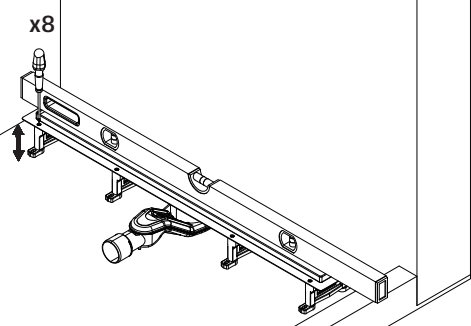

**drain configuration/конфігурація трапа**

1	Grate slot cut	решетка	x1
2	Grate fixator	фиксатор решетки	x8
3	Filter	сетка-фильтр	x1
4	Dry syphon assembly	сухой затвор в сборе	x1
5	Body drain	корпус трапа	x1
6	Foot assembly	регулируемые ножки в сборе	x4
7	Nut	гайка крепления ножек	x4
8	Sealing ring assembly	уплотнительное кольцо в сборе	x1
9	Water syphon	гидрозатвор	x1
10	Screw kit	комплект крепежа	x8
11	Sealing membrane with glue	герметизирующая лента с клеем	x1
12	Hook	крючок для снятия решетки	x1
13	Protective hood	защитный экран	x1
14	Wrench	ключ	x1
15	Screw driver	отвертка	x1

**blaufkonfiguration/конфігурація дренажу**

1	Rost mit Schlitzschnitt	решетка с прорезом	x1
2	Rostfixator	фиксатор решетки	x8
3	Filter	фильтр	x1
4	Trockensiphon-Baugruppe	сухой сифон в сборе	x1
5	Körper des Abflusses	корпус водостоку	x1
6	Fußmontage	нога в сборе	x4
7	Nuss	гайка	x4
8	Dichtringmontage	Ущільнювальне кільце в зборі	x1
9	Wasserdichtung	гідрозатвор	x1
10	Schraubensatz	комплект кріплення	x8
11	Abdichtungsbahn mit Kleber	герметизуюча стрічка з клеєм	x1
12	Haken	гачок для зняття решітки	x1
13	Schutzschirm	захисний екран	x1
14	Schraubenschlüssel	гайковий ключ	x1
15	Schraubenzieher	Вікрутка	x1