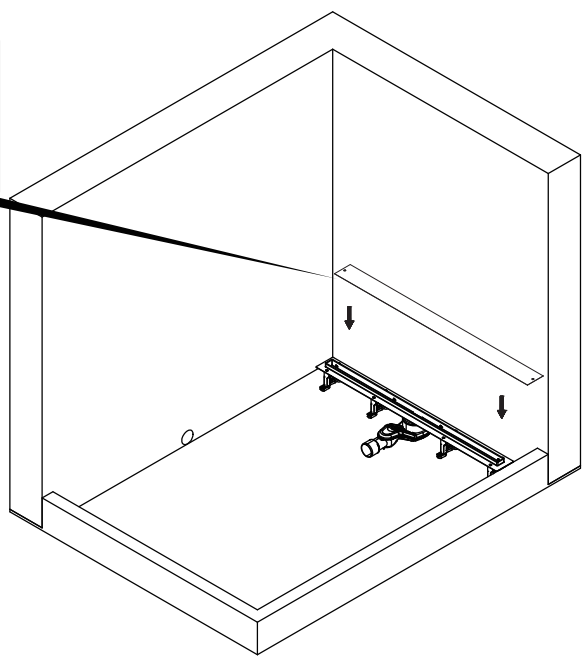

**drain configuration/конфігурація трапа**

1	Grate slot cut	решетка	x1
2	Grate fixator	фиксатор решетки	x8
3	Filter	сетка-фильтр	x1
4	Dry syphon assembly	сухой затвор в сборе	x1
5	Body drain	корпус трапа	x1
6	Foot assembly	регулируемые ножки в сборе	x4
7	Nut	гайка крепления ножек	x4
8	Sealing ring assembly	уплотнительное кольцо в сборе	x1
9	Water syphon	гидрозатвор	x1
10	Screw kit	комплект крепежа	x8
11	Sealing membrane with glue	герметизирующая лента с клеем	x1
12	Hook	крючок для снятия решетки	x1
13	Protective hood	защитный экран	x1
14	Wrench	ключ	x1
15	Screw driver	отвертка	x1

**blaufkonfiguration/конфігурація дренажу**

1	Rost mit Schlitzschnitt	решетка с прорезом	x1
2	Rostfixator	фиксатор решетки	x8
3	Filter	фильтр	x1
4	Trockensiphon-Baugruppe	сухой сифон в сборе	x1
5	Körper des Abflusses	корпус водостоку	x1
6	Fußmontage	нога в сборе	x4
7	Nuss	гайка	x4
8	Dichtringmontage	Ущільнювальне кільце в зборі	x1
9	Wasserdichtung	гідрозатвор	x1
10	Schraubensatz	комплект кріплення	x8
11	Abdichtungsbahn mit Kleber	герметизуюча стрічка з клеєм	x1
12	Haken	гачок для зняття решітки	x1
13	Schutzschirm	захисний екран	x1
14	Schraubenschlüssel	гайковий ключ	x1
15	Schraubenzieher	Вікрутка	x1