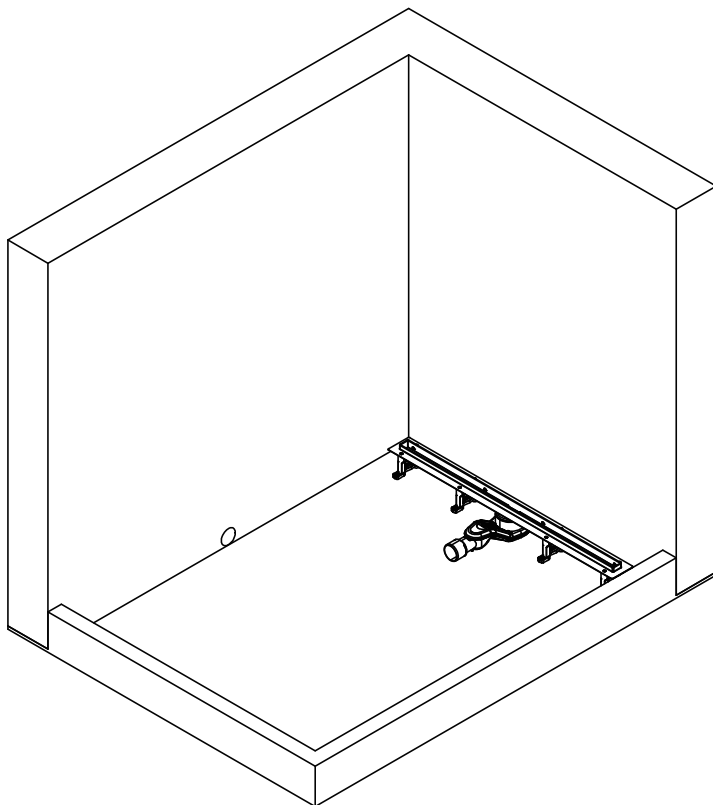

**drain configuration/конфігурація трапа**

1	Grate slot cut	решетка	x1
2	Grate fixator	фиксатор решетки	x8
3	Filter	сетка-фильтр	x1
4	Dry syphon assembly	сухой затвор в сборе	x1
5	Body drain	корпус трапа	x1
6	Foot assembly	регулируемые ножки в сборе	x4
7	Nut	гайка крепления ножек	x4
8	Sealing ring assembly	уплотнительное кольцо в сборе	x1
9	Water syphon	гидрозатвор	x1
10	Screw kit	комплект крепежа	x8
11	Sealing membrane with glue	герметизирующая лента с клеем	x1
12	Hook	крючок для снятия решетки	x1
13	Protective hood	защитный экран	x1
14	Wrench	ключ	x1
15	Screw driver	отвертка	x1

**blaufkonfiguration/конфігурація дренажу**

1	Rost mit Schlitzschnitt	решетка с прорезом	x1
2	Rostfixator	фиксатор решетки	x8
3	Filter	фильтр	x1
4	Trockensiphon-Baugruppe	сухой сифон в сборе	x1
5	Körper des Abflusses	корпус водостоку	x1
6	Fußmontage	нога в сборе	x4
7	Nuss	гайка	x4
8	Dichtringmontage	Ущільнювальне кільце в зборі	x1
9	Wasserdichtung	гідрозатвор	x1
10	Schraubensatz	комплект кріплення	x8
11	Abdichtungsbahn mit Kleber	герметизуюча стрічка з клеєм	x1
12	Haken	гачок для зняття решітки	x1
13	Schutzschirm	захисний екран	x1
14	Schraubenschlüssel	гайковий ключ	x1
15	Schraubenzieher	Вікрутка	x1