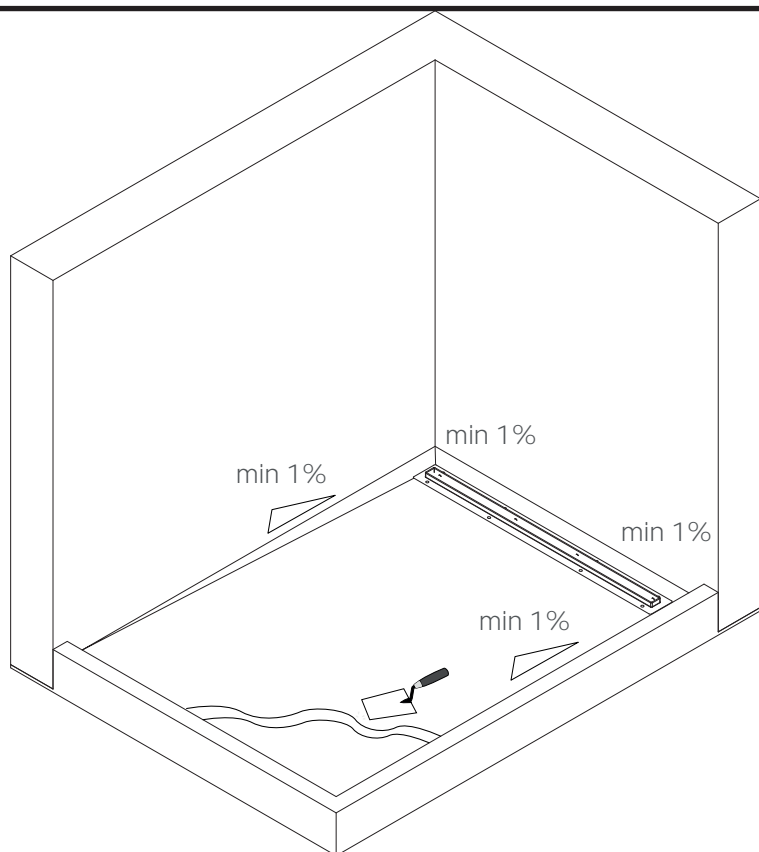

**drain configuration/конфігурація трапа**

1	Grate slot cut	решетка	x1
2	Grate fixator	фиксатор решетки	x8
3	Filter	сетка-фильтр	x1
4	Dry syphon assembly	сухой затвор в сборе	x1
5	Body drain	корпус трапа	x1
6	Foot assembly	регулируемые ножки в сборе	x4
7	Nut	гайка крепления ножек	x4
8	Sealing ring assembly	уплотнительное кольцо в сборе	x1
9	Water syphon	гидрозатвор	x1
10	Screw kit	комплект крепежа	x8
11	Sealing membrane with glue	герметизирующая лента с клеем	x1
12	Hook	крючок для снятия решетки	x1
13	Protective hood	защитный экран	x1
14	Wrench	ключ	x1
15	Screw driver	отвертка	x1

**blaufkonfiguration/конфігурація дренажу**

1	Rost mit Schlitzschnitt	решетка с прорезом	x1
2	Rostfixator	фиксатор решетки	x8
3	Filter	фильтр	x1
4	Trockensiphon-Baugruppe	сухой сифон в сборе	x1
5	Körper des Abflusses	корпус водостоку	x1
6	Fußmontage	нога в сборе	x4
7	Nuss	гайка	x4
8	Dichtringmontage	Ущільнювальне кільце в зборі	x1
9	Wasserdichtung	гідрозатвор	x1
10	Schraubensatz	комплект кріплення	x8
11	Abdichtungsbahn mit Kleber	герметизуюча стрічка з клеєм	x1
12	Haken	гачок для зняття решітки	x1
13	Schutzschirm	захисний екран	x1
14	Schraubenschlüssel	гайковий ключ	x1
15	Schraubenzieher	Вікрутка	x1