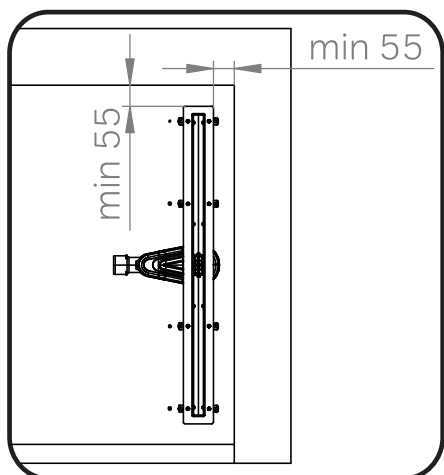

**drain configuration/конфігурація трапа**

1	Grate slot cut	решетка	x1
2	Grate fixator	фиксатор решетки	x8
3	Filter	сетка-фильтр	x1
4	Dry syphon assembly	сухой затвор в сборе	x1
5	Body drain	корпус трапа	x1
6	Foot assembly	регулируемые ножки в сборе	x4
7	Nut	гайка крепления ножек	x4
8	Sealing ring assembly	уплотнительное кольцо в сборе	x1
9	Water syphon	гидрозатвор	x1
10	Screw kit	комплект крепежа	x8
11	Sealing membrane with glue	герметизирующая лента с клеем	x1
12	Hook	крючок для снятия решетки	x1
13	Protective hood	защитный экран	x1
14	Wrench	ключ	x1
15	Screw driver	отвертка	x1

**blaufkonfiguration/конфігурація дренажу**

1	Rost mit Schlitzschnitt	решетка с прорезом	x1
2	Rostfixator	фиксатор решетки	x8
3	Filter	фильтр	x1
4	Trockensiphon-Baugruppe	сухой сифон в сборе	x1
5	Körper des Abflusses	корпус водостоку	x1
6	Fußmontage	нога в сборе	x4
7	Nuss	гайка	x4
8	Dichtringmontage	Ущільнювальне кільце в зборі	x1
9	Wasserdichtung	гідрозатвор	x1
10	Schraubensatz	комплект кріплення	x8
11	Abdichtungsbahn mit Kleber	герметизуюча стрічка з клеєм	x1
12	Haken	гачок для зняття решітки	x1
13	Schutzschirm	захисний екран	x1
14	Schraubenschlüssel	гайковий ключ	x1
15	Schraubenzieher	Вікрутка	x1