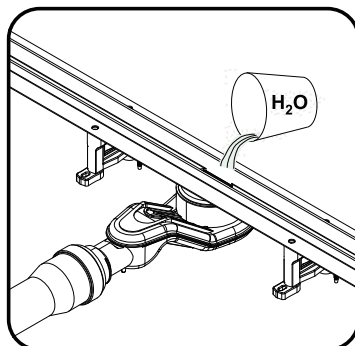

**drain configuration/конфігурація трапа**

1	Grate slot cut	решетка	x1
2	Grate fixator	фиксатор решетки	x8
3	Filter	сетка-фильтр	x1
4	Dry syphon assembly	сухой затвор в сборе	x1
5	Body drain	корпус трапа	x1
6	Foot assembly	регулируемые ножки в сборе	x4
7	Nut	гайка крепления ножек	x4
8	Sealing ring assembly	уплотнительное кольцо в сборе	x1
9	Water syphon	гидрозатвор	x1
10	Screw kit	комплект крепежа	x8
11	Sealing membrane with glue	герметизирующая лента с клеем	x1
12	Hook	крючок для снятия решетки	x1
13	Protective hood	защитный экран	x1
14	Wrench	ключ	x1
15	Screw driver	отвертка	x1

**blaufkonfiguration/конфігурація дренажу**

1	Rost mit Schlitzschnitt	решетка с прорезом	x1
2	Rostfixator	фиксатор решетки	x8
3	Filter	фильтр	x1
4	Trockensiphon-Baugruppe	сухой сифон в сборе	x1
5	Körper des Abflusses	корпус водостоку	x1
6	Fußmontage	нога в сборе	x4
7	Nuss	гайка	x4
8	Dichtringmontage	Ущільнювальне кільце в зборі	x1
9	Wasserdichtung	гідрозатвор	x1
10	Schraubensatz	комплект кріплення	x8
11	Abdichtungsbahn mit Kleber	герметизуюча стрічка з клеєм	x1
12	Haken	гачок для зняття решітки	x1
13	Schutzschirm	захисний екран	x1
14	Schraubenschlüssel	гайковий ключ	x1
15	Schraubenzieher	Вікрутка	x1