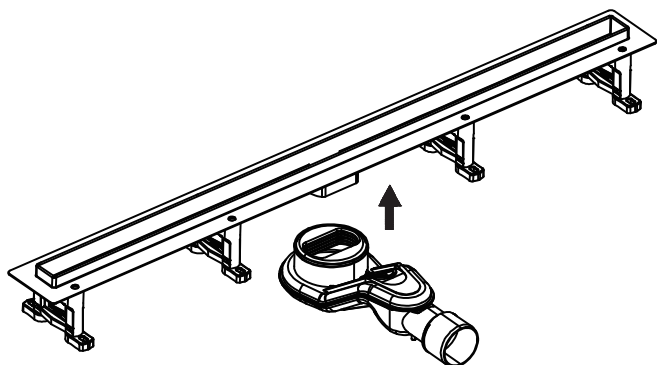

**drain configuration/конфігурація трапа**

1	Grate slot cut	решетка	x1
2	Grate fixator	фиксатор решетки	x8
3	Filter	сетка-фильтр	x1
4	Dry syphon assembly	сухой затвор в сборе	x1
5	Body drain	корпус трапа	x1
6	Foot assembly	регулируемые ножки в сборе	x4
7	Nut	гайка крепления ножек	x4
8	Sealing ring assembly	уплотнительное кольцо в сборе	x1
9	Water syphon	гидрозатвор	x1
10	Screw kit	комплект крепежа	x8
11	Sealing membrane with glue	герметизирующая лента с клеем	x1
12	Hook	крючок для снятия решетки	x1
13	Protective hood	защитный экран	x1
14	Wrench	ключ	x1
15	Screw driver	отвертка	x1

**blaufkonfiguration/конфігурація дренажу**

1	Rost mit Schlitzschnitt	решетка с прорезом	x1
2	Rostfixator	фиксатор решетки	x8
3	Filter	фильтр	x1
4	Trockensiphon-Baugruppe	сухой сифон в сборе	x1
5	Körper des Abflusses	корпус водостоку	x1
6	Fußmontage	нога в сборе	x4
7	Nuss	гайка	x4
8	Dichtringmontage	Ущільнювальне кільце в зборі	x1
9	Wasserdichtung	гідрозатвор	x1
10	Schraubensatz	комплект кріплення	x8
11	Abdichtungsbahn mit Kleber	герметизуюча стрічка з клеєм	x1
12	Haken	гачок для зняття решітки	x1
13	Schutzschirm	захисний екран	x1
14	Schraubenschlüssel	гайковий ключ	x1
15	Schraubenzieher	Вікрутка	x1