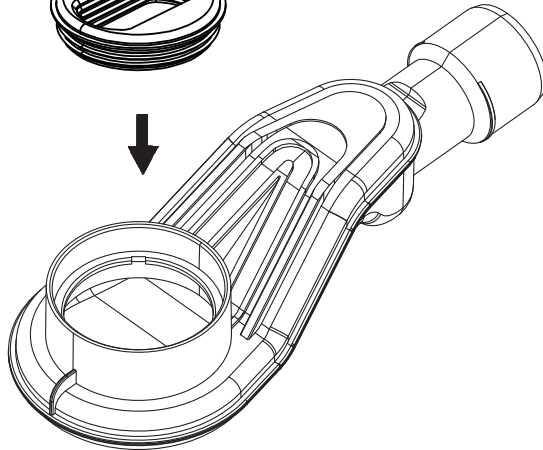

**drain configuration/конфігурація трапа**

1	Grate slot cut	решетка	x1
2	Grate fixator	фиксатор решетки	x8
3	Filter	сетка-фильтр	x1
4	Dry syphon assembly	сухой затвор в сборе	x1
5	Body drain	корпус трапа	x1
6	Foot assembly	регулируемые ножки в сборе	x4
7	Nut	гайка крепления ножек	x4
8	Sealing ring assembly	уплотнительное кольцо в сборе	x1
9	Water syphon	гидрозатвор	x1
10	Screw kit	комплект крепежа	x8
11	Sealing membrane with glue	герметизирующая лента с клеем	x1
12	Hook	крючок для снятия решетки	x1
13	Protective hood	защитный экран	x1
14	Wrench	ключ	x1
15	Screw driver	отвертка	x1

**blaufkonfiguration/конфігурація дренажу**

1	Rost mit Schlitzschnitt	решетка с прорезом	x1
2	Rostfixator	фиксатор решетки	x8
3	Filter	фильтр	x1
4	Trockensiphon-Baugruppe	сухой сифон в сборе	x1
5	Körper des Abflusses	корпус водостоку	x1
6	Fußmontage	нога в сборе	x4
7	Nuss	гайка	x4
8	Dichtringmontage	Ущільнювальне кільце в зборі	x1
9	Wasserdichtung	гідрозатвор	x1
10	Schraubensatz	комплект кріплення	x8
11	Abdichtungsbahn mit Kleber	герметизуюча стрічка з клеєм	x1
12	Haken	гачок для зняття решітки	x1
13	Schutzschirm	захисний екран	x1
14	Schraubenschlüssel	гайковий ключ	x1
15	Schraubenzieher	Вікрутка	x1