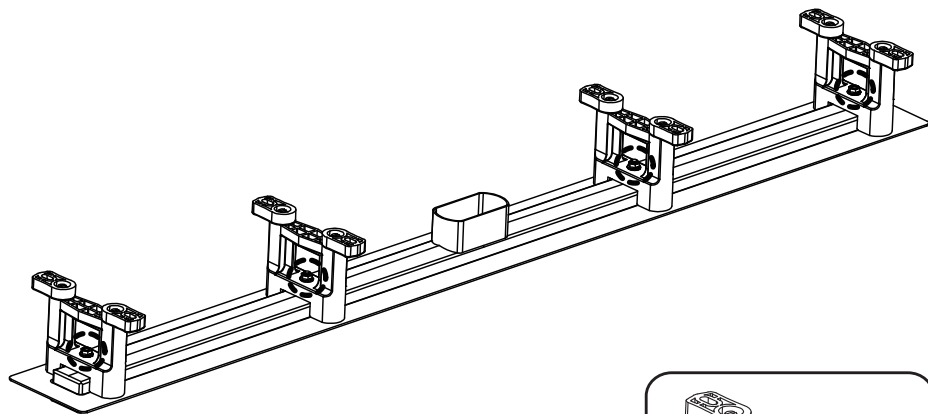

**drain configuration/конфігурація трапа**

1	Grate slot cut	решетка	x1
2	Grate fixator	фиксатор решетки	x8
3	Filter	сетка-фильтр	x1
4	Dry syphon assembly	сухой затвор в сборе	x1
5	Body drain	корпус трапа	x1
6	Foot assembly	регулируемые ножки в сборе	x4
7	Nut	гайка крепления ножек	x4
8	Sealing ring assembly	уплотнительное кольцо в сборе	x1
9	Water syphon	гидрозатвор	x1
10	Screw kit	комплект крепежа	x8
11	Sealing membrane with glue	герметизирующая лента с клеем	x1
12	Hook	крючок для снятия решетки	x1
13	Protective hood	защитный экран	x1
14	Wrench	ключ	x1
15	Screw driver	отвертка	x1

**blaufkonfiguration/конфігурація дренажу**

1	Rost mit Schlitzschnitt	решетка с прорезом	x1
2	Rostfixator	фиксатор решетки	x8
3	Filter	фильтр	x1
4	Trockensiphon-Baugruppe	сухой сифон в сборе	x1
5	Körper des Abflusses	корпус водостоку	x1
6	Fußmontage	нога в сборе	x4
7	Nuss	гайка	x4
8	Dichtringmontage	Ущільнювальне кільце в зборі	x1
9	Wasserdichtung	гідрозатвор	x1
10	Schraubensatz	комплект кріплення	x8
11	Abdichtungsbahn mit Kleber	герметизуюча стрічка з клеєм	x1
12	Haken	гачок для зняття решітки	x1
13	Schutzschirm	захисний екран	x1
14	Schraubenschlüssel	гайковий ключ	x1
15	Schraubenzieher	Вікрутка	x1